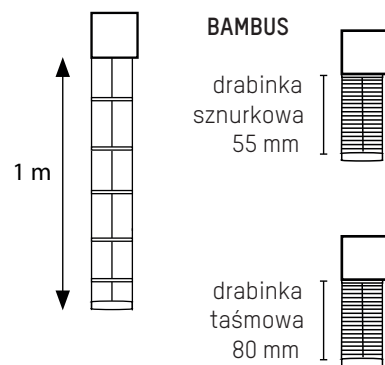

Uwaga!

Maskownica i drabinka taśmowa w żaluzjach aluminiowych jest za dopłatą.

rywna górna 52 mm
rywna dolna 18 mm

rywna górna 52 mm
rywna dolna 18 mm

Uwaga!

Podajesz szerokość całkowitą żaluzji!

ALUMINIOWE

rywna górna 52 mm
rywna dolna 18 mm

rywna górna 52 mm
rywna dolna 18 mm

rywna górna 52 mm
rywna dolna 18 mm