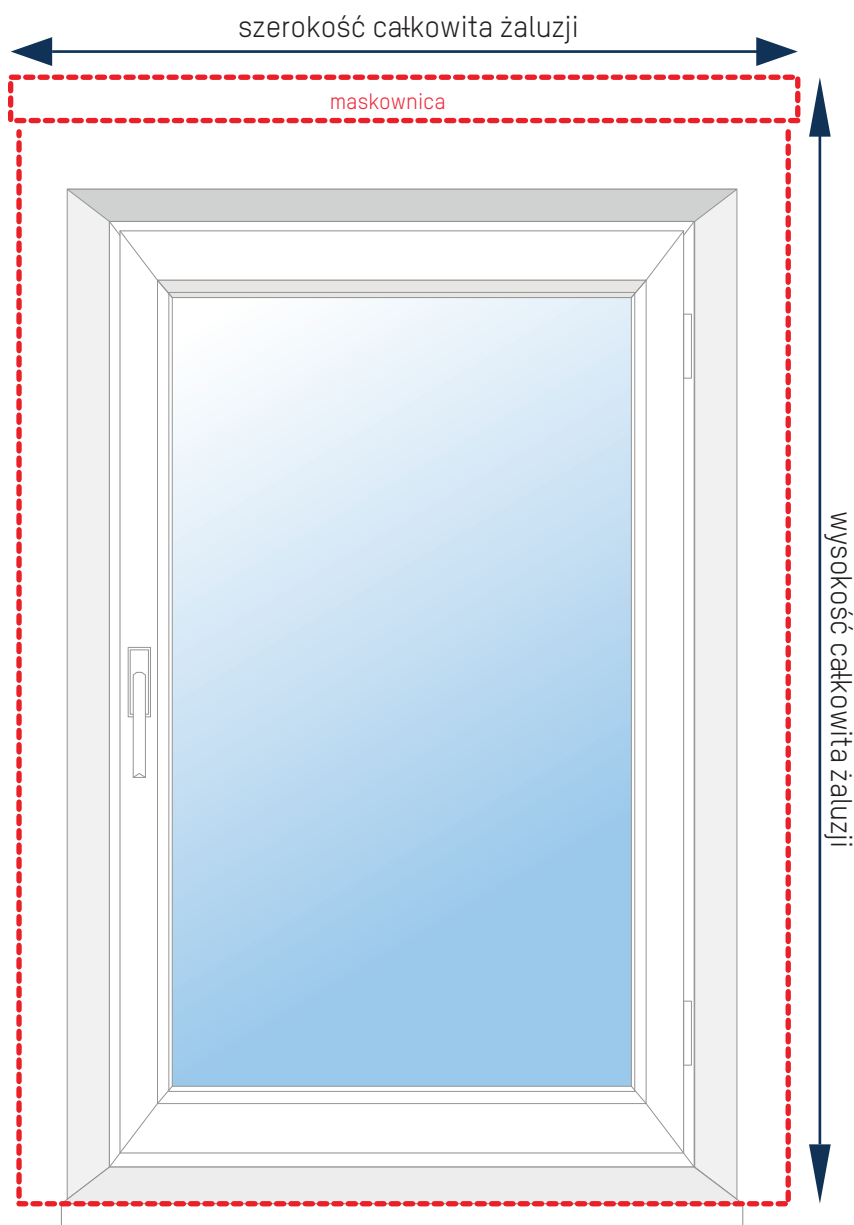

Uwaga!

Maskownica i drabinka taśmowa w żaluzjach aluminiowych jest za dopłatą.

rywna górna 52 mm
rywna dolna 18 mm

rywna górna 52 mm
rywna dolna 18 mm

Uwaga!

Podajesz szerokość całkowitą żaluzji!

ALUMINIOWE

rywna górna 52 mm
rywna dolna 18 mm

rywna górna 52 mm
rywna dolna 18 mm

rywna górna 52 mm
rywna dolna 18 mm