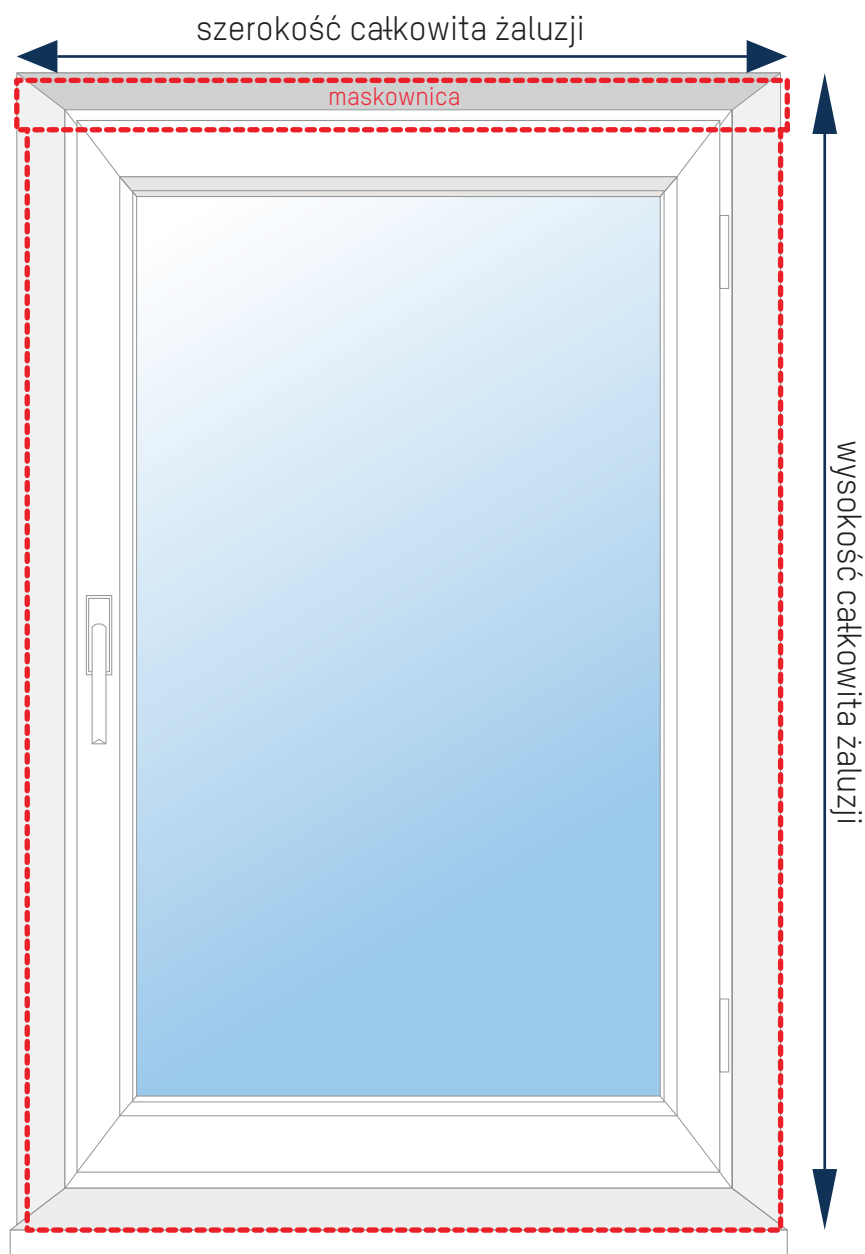

**Uwaga!**

Maskownica i drabinka taśmowa w żaluzjach aluminiowych jest za dopłatą.

Wskazówka: przy montażu we wnęce, zamów maskownicę bez boczkwów.

rywna górna 52 mm  
rywna dolna 18 mm

rywna górna 52 mm  
rywna dolna 18 mm

**Uwaga!**

Podajesz szerokość całkowitą żaluzji!

**ALUMINIOWE**

rywna górna 52 mm  
rywna dolna 18 mm

rywna górna 52 mm  
rywna dolna 18 mm

rywna górna 52 mm  
rywna dolna 18 mm