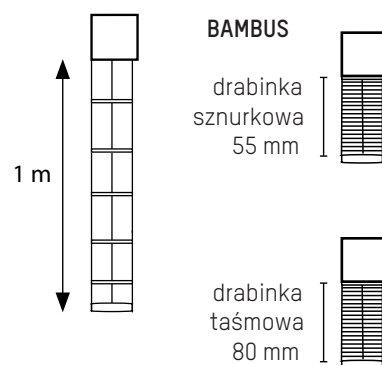

**Uwaga!**

Maskownica i drabinka taśmowa w żaluzjach aluminiowych jest za dopłatą.

Wskazówka: przy montażu we wnęce, zamów maskownicę bez boczkwów.

rywna górna 52 mm  
rywna dolna 18 mm

rywna górna 52 mm  
rywna dolna 18 mm

**Uwaga!**

Podajesz szerokość całkowitą żaluzji!

**ALUMINIOWE**

rywna górna 52 mm  
rywna dolna 18 mm

rywna górna 52 mm  
rywna dolna 18 mm

rywna górna 52 mm  
rywna dolna 18 mm