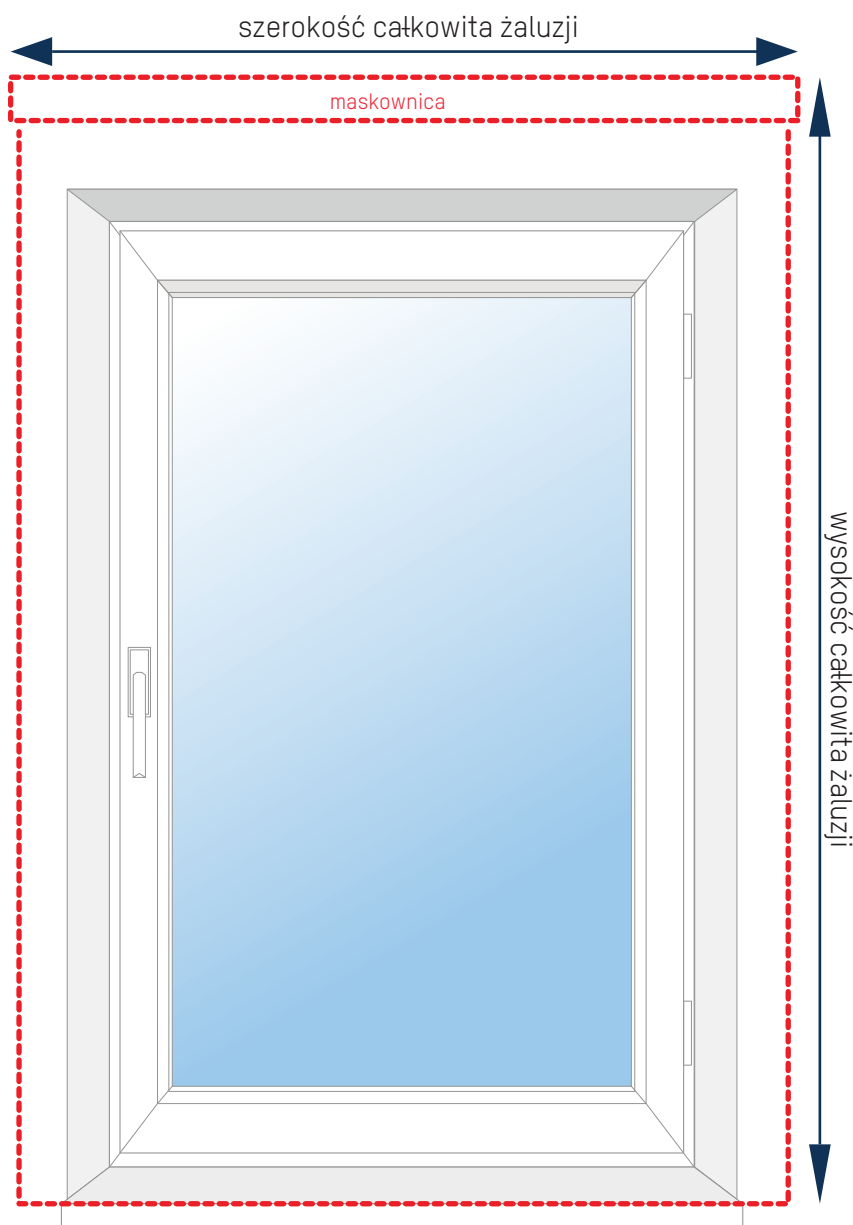

Uwaga!  
Maskownica w żaluzjach aluminiowych 25 mm jest za dopłatą.

**BAMBUS**

drabinka  
sznurkowa  
125 mm

rywna górna 25 mm  
rywna dolna 10 mm

**DREWNIANE  
PURE**

drabinka  
sznurkowa  
130 mm

rywna górna 25 mm  
rywna dolna 10 mm

**ALUMINIOWE**

30 mm

rywna górna 25 mm  
rywna dolna 10 mm

Uwaga!  
Podajesz szerokość całkowitą żaluzji!