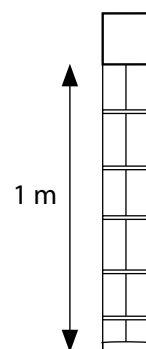

Uwaga!  
Maskownica w żaluzjach aluminiowych 25 mm jest za dopłatą.

**BAMBUS**

drabinka  
sznurkowa  
125 mm

rywna górna 25 mm  
rywna dolna 10 mm

**DREWNIANE  
PURE**

drabinka  
sznurkowa  
130 mm

rywna górna 25 mm  
rywna dolna 10 mm

**ALUMINIOWE**

30 mm

rywna górna 25 mm  
rywna dolna 10 mm

Uwaga!  
Podajesz szerokość całkowitą żaluzji!