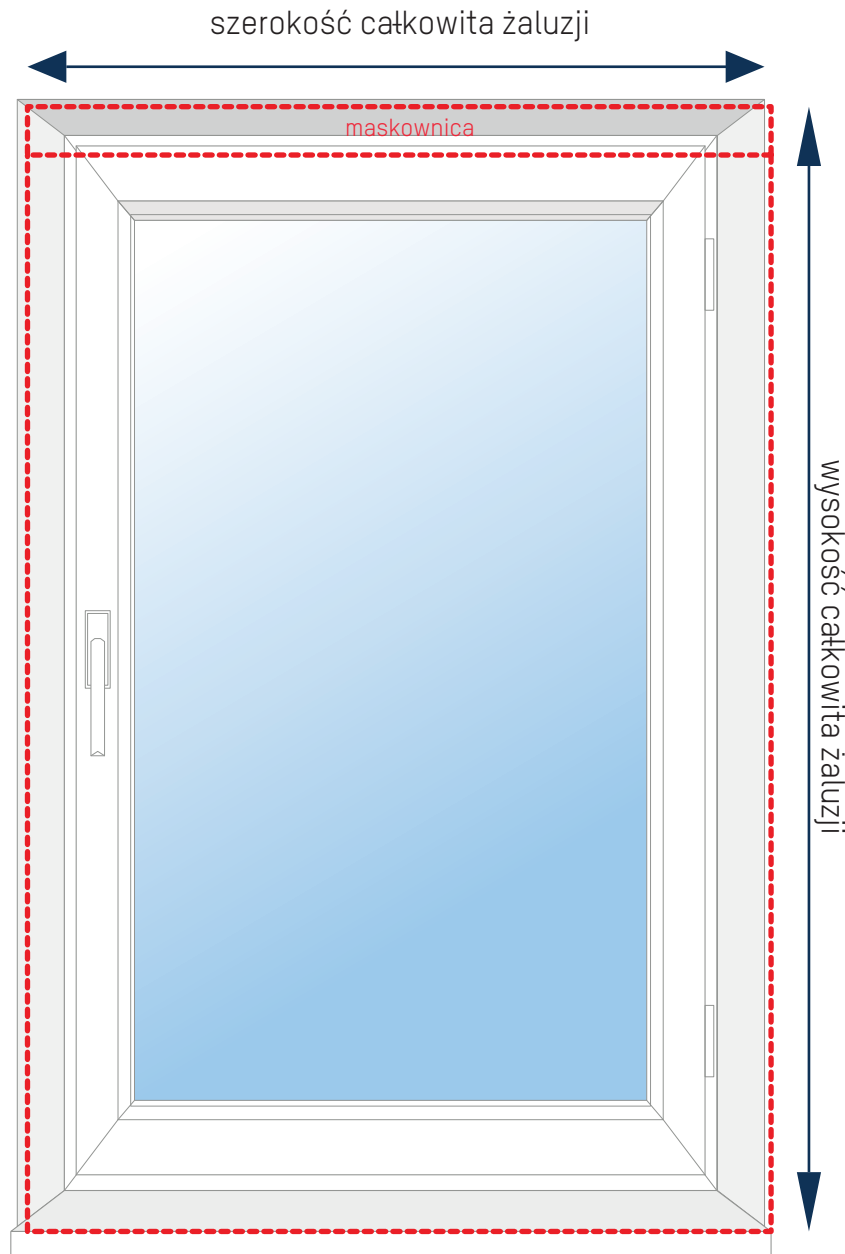

Uwaga!

Maskownica w żaluzjach aluminiowych 25 mm jest za dopłatą.

Wskazówka: przy montażu we wnęce, zamów maskownicę bez boczaków.

BAMBUS

drabinka
sznurkowa
125 mm

rywna górna 25 mm
rywna dolna 10 mm

**DREWNIANE
PURE**

drabinka
sznurkowa
130 mm

rywna górna 25 mm
rywna dolna 10 mm

ALUMINIOWE

30 mm

rywna górna 25 mm
rywna dolna 10 mm

Uwaga!

Podajesz szerokość całkowitą żaluzji!