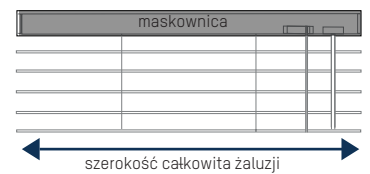

Uwaga!

Maskownica w żaluzjach aluminiowych 25 mm jest za dopłatą.

Wskazówka: przy montażu we wnęce, zamów maskownicę bez boczaków.

BAMBUS

drabinka
sznurkowa
125 mm

rywna górna 25 mm
rywna dolna 10 mm

**DREWNIANE
PURE**

drabinka
sznurkowa
130 mm

rywna górna 25 mm
rywna dolna 10 mm

ALUMINIOWE

30 mm

rywna górna 25 mm
rywna dolna 10 mm

Uwaga!

Podajesz szerokość całkowitą żaluzji!