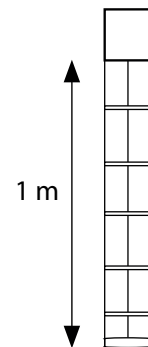

Uwaga!

Maskownica w żaluzjach aluminiowych 25 mm jest za dopłatą.

Wskazówka: przy montażu we wnęce, zamów maskownicę bez boczaków.

BAMBUS

drabinka
sznurkowa
125 mm

rywna górna 25 mm
rywna dolna 10 mm

**DREWNIANE
PURE**

drabinka
sznurkowa
130 mm

rywna górna 25 mm
rywna dolna 10 mm

ALUMINIOWE

30 mm

rywna górna 25 mm
rywna dolna 10 mm

Uwaga!

Podajesz szerokość całkowitą żaluzji!