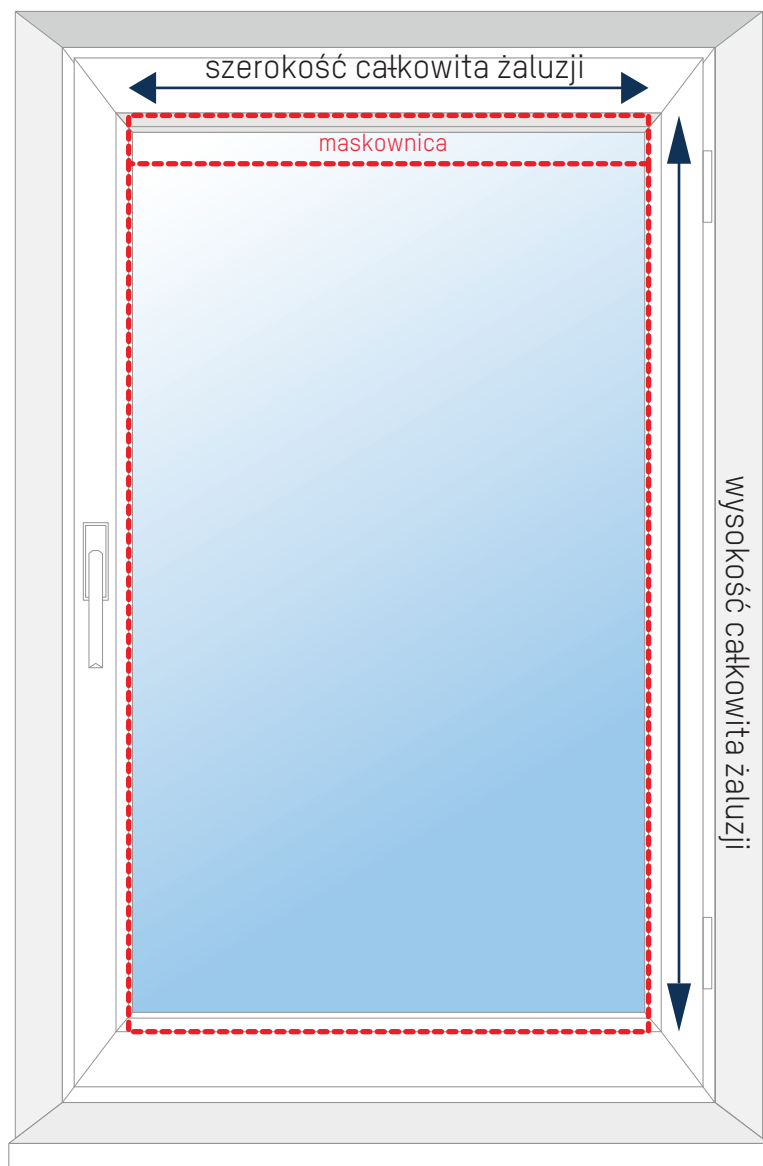

**Uwaga!**

Maskownica w żaluzjach aluminiowych 25 mm jest za dopłatą.

Wskazówka: przy montażu w świetle szyby, zamów maskownicę bez boczków.

## BAMBUS

drabinka  
sznurkowa  
125 mm

rywna górna 25 mm  
rywna dolna 10 mm

## DREWNIANE PURE

drabinka  
sznurkowa  
130 mm

rywna górna 25 mm  
rywna dolna 10 mm

## ALUMINIOWE

30 mm

rywna górna 25 mm  
rywna dolna 10 mm

**Uwaga!**

Podajesz szerokość całkowitą żaluzji!