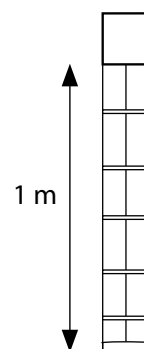

**Uwaga!**

Maskownica w żaluzjach aluminiowych 25 mm jest za dopłatą.

Wskazówka: przy montażu w świetle szyby, zamów maskownicę bez boczków.

## BAMBUS

drabinka  
sznurkowa  
125 mm

rywna górna 25 mm  
rywna dolna 10 mm

## DREWNIANE PURE

drabinka  
sznurkowa  
130 mm

rywna górna 25 mm  
rywna dolna 10 mm

## ALUMINIOWE

30 mm

rywna górna 25 mm  
rywna dolna 10 mm

**Uwaga!**

Podajesz szerokość całkowitą żaluzji!