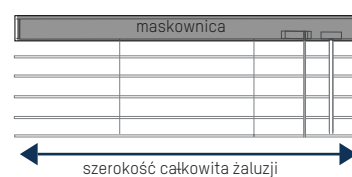

**Uwaga!**

Maskownica w żaluzjach aluminiowych 25 mm jest za dopłatą.

Wskazówka: przy montażu w świetle szyby, zamów maskownicę bez boczków.