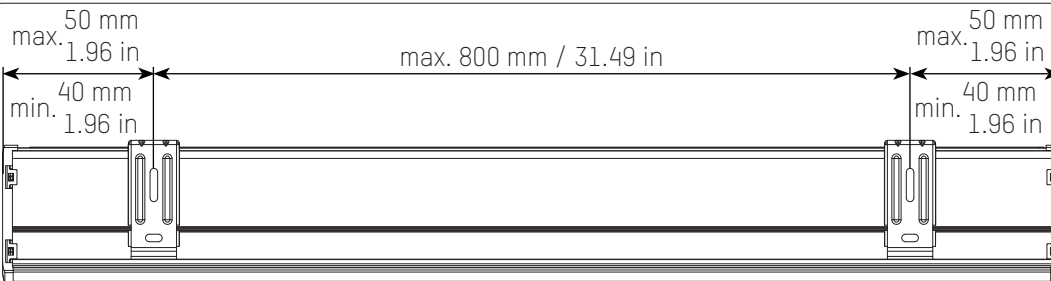

Instrukcja montażu rolety SEMI OPEN MOTOR

Przeczytaj instrukcję przed montażem i pierwszym użyciem.
Łatwy montaż. Tylko do użytku wewnętrznego.

⚠ OSTRZEŻENIE

- Małe dzieci mogą się uduzić w pętli ze sznurków, łańcuchów i taśm, które służą do sterowania roletami okiennymi.
- Aby uniknąć uduszenia i zaplatań się, trzymaj łańcuszki poza zasięgiem małych dzieci.
- Łańcuszki mogą owinąć się wokół szyi dziecka.
- Odsuń łóżka, łóżeczka i meble od łańcuszków zasłaniających okna.
- Nie wiążąc ze sobą łańcuszków. Upewnij się, że łańcuszek nie skręca się ze sobą i nie tworzy pętli.