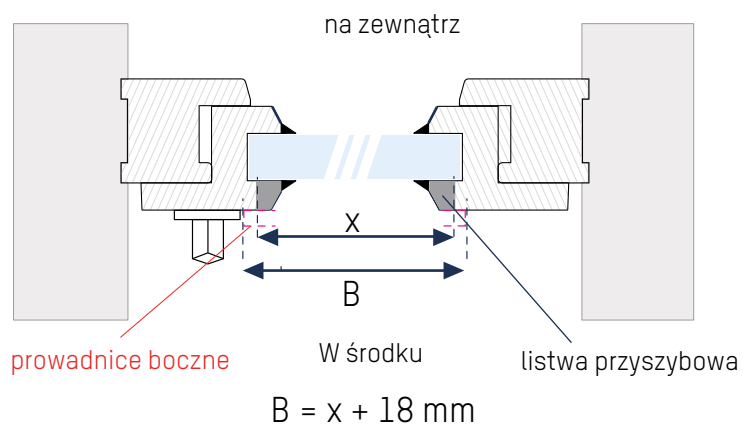

Instrukcja pomiaru rolet: B9M, B9, B5, B7, B49, B39, Prestige PCV przestrzenny

B = Szerokość całkowita rolety (z prowadnicami bocznymi)
H = Wysokość całkowita rolety (z kasetą)

1

2