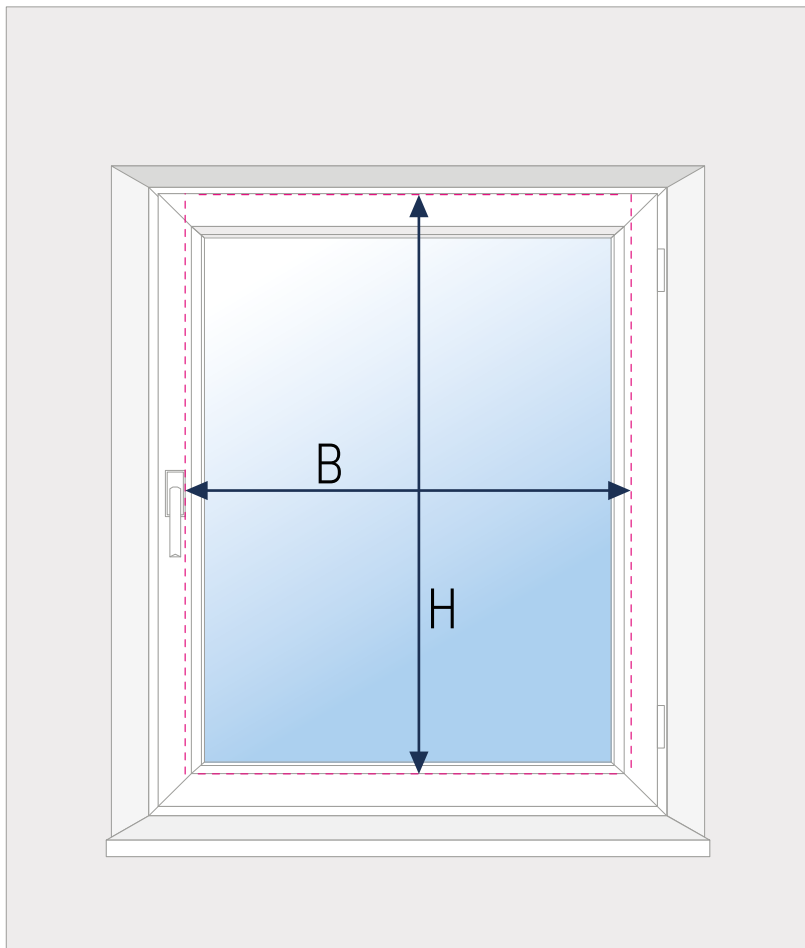

Instrukcja pomiaru rolet: B9M, B9, B5, B7, B49, B39, Prestige PCV przestrzenny

B = Szerokość całkowita rolety (z prowadnicami bocznymi)
H = Wysokość całkowita rolety (z kasetą)

1

2