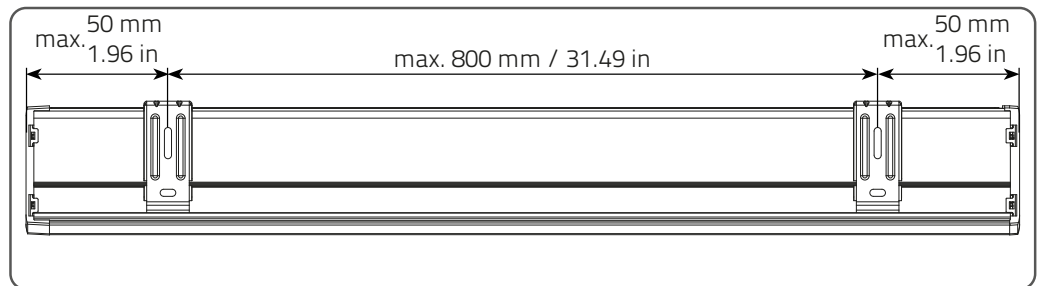

Ostrzeżenie!

Małe dzieci mogą udusić się pętlą utworzoną przez sznury, łańcuszki i paski ciążące oraz sznury operujące zasłoną okienną. Mogą również owinąć sznur wokół szyi. Dla uniknięcia zadziergnięcia pętli zaplatania, utrzymać sznury poza zasięgiem małych dzieci. Odsunąć łóżka, łóżeczka dziecięce i meble od sznurów zasłon okiennych. W przypadku rolet z silnikami łańcuszek nie występuje w pętli i jest długości 50 cm.

Only for wall mounting